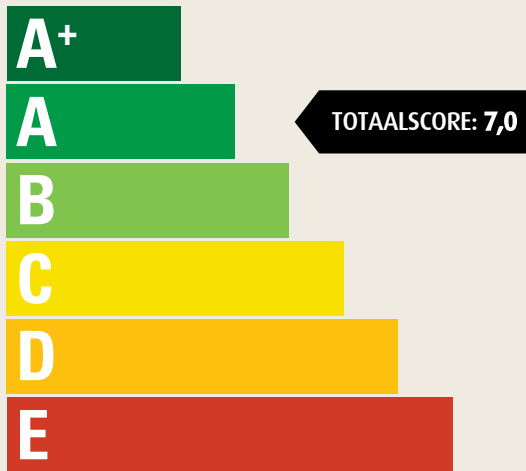

GREENFIELDS MF ELITE - S NATURE

Multivezel getuft kunstgrassysteem met zand/kurk-infill op een shockpad

DUURZAAMHEIDSLABEL

A (SCORE 7-8) | TYPISCH SYSTEEM: LAAGPOLIGE SYSTEMEN DIE DE (BIO-)INFILL VASTHOUDEN

ECO HIGHLIGHTS

GEEN TOEGEVOEGDE MICROPLASTICS

BIO-INFILL VAN KURK

SLIJTVASTE SLIDE MAX ELITE VEZELS

GEFIBRILLEERD TAPE HOUDT DE INFILL VAST

100% RECYCLEBAAR IN RTA

DE ONDERHOUDSARME OPTIE BIJ DE KEUZE VOOR EEN MILIEUVRIENDELIJK VELD

Zeer slijtvaste monofilamentvezels in combinatie met gefibrilleerde tapevezels die de infill vasthouden; de GreenFields MF Elite is ontworpen om de infill-laag langer in goede conditie te houden.

De shockpad in combinatie met de natuurlijke infill resulteert in een snel en eenvoudig te installeren systeem volgens de FIFA-kwaliteitsnormen. De natuurlijke infill is een hoogwaardig kurkmateriaal dat langdurige prestaties garandeert en dat is geselecteerd op basis van aanvullende interne kwaliteitstesten zoals de Hardgrove-slijtageanalyse. Door de combinatie van vezels kan een grote dichtheid worden bereikt met een laag aantal steken. De infill kan tussen de vezelbundels bewegen waardoor compacteren wordt gereduceerd. Na de aanleg gaan de tapevezels platliggen en fibrilleren in het gebruik, waardoor opspatten vermindert en de infill in de kunstgrasmat op zijn plaats blijft. Hoewel het door de poolhoogte van 50 mm een lichtgewicht systeem is, is er toch genoeg ruimte voor 15 mm instrooizand om het veld op zijn plaats te houden, zelfs onder de zwaarste omstandigheden.