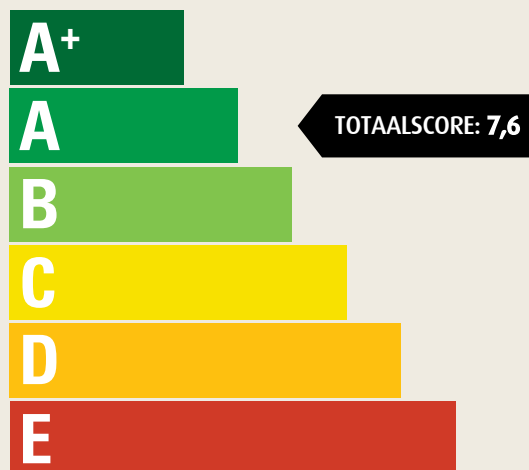

GREENFIELDS MX ELITE - S GREENFILL

Geweven kunstgrassysteem met zand / biologisch afbreekbaar infill op een shockpad

DUURZAAMHEIDSLABEL

A (SCORE 7-8) | TYPISCH SYSTEEM: LAAGPOLIGE SYSTEMEN DIE DE (BIO-)INFILL VASTHOUDEN

ECO HIGHLIGHTS

GEEN TOEGEVOEGDE MICROPLASTICS

BIOLOGISCH AFBREEKBARE INFILL

GEPATENTEERDE GEWEVEN STRUCTUUR OMSLUIT DE INFILL

100% RECYCLEBAAR: ÉÉN POLYMEERFAMILIE

LAGERE CO₂-FOOTPRINT TIJDENS PRODUCTIE

ONS PREMIUM GEWEVEN SYSTEEM, EEN MILIEUVRIENDELIJKE OPLOSSING

Ontwikkeld voor een lange levensduur en topprestaties. De GreenFields MX Elite is onze hoogwaardige geweven oplossing voor (semi)professionele clubs. Een verlaging van de poolhoogte tot 45 mm in deze geweven structuur geeft een aanzienlijke vermindering van de benodigde hoeveelheid performance infill, zonder toevoeging van microplastics.