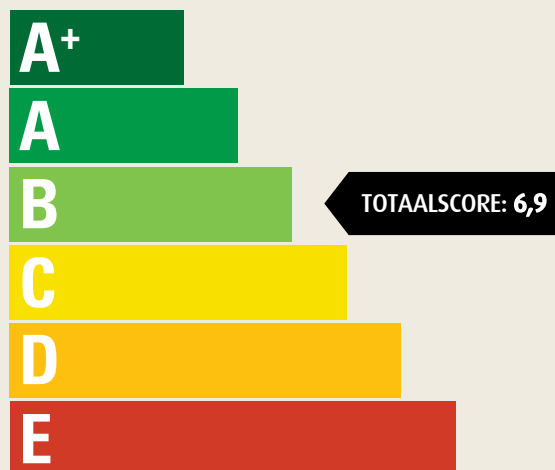

GREENFIELDS SLIDE MAX ELITE - S GREENFILL

Getuft kunstgrassysteem met zand/biologisch afbreekbaar infill op een shockpad

DUURZAAMHEIDSLABEL

B (SCORE 6-7) | TYPISCH SYSTEEM: STANDAARD GETUFTE LAAGPOLIGE PRODUCTEN MET NATUURLIJKE INFILL

ECO HIGHLIGHTS

GEEN TOEGEVOEGDE MICROPLASTICS

BIOLOGISCH AFBREEKBARE INFILL

SLIJTVASTE SLIDE MAX ELITE VEZELS

PRODUCTIEAFVAL HERGEBRUIKT IN DE VEZELS

100% RECYCLEBAAR IN RTA

ONS ZWAARGEWICHT BIJ DE KEUZE VOOR EEN MILIEUVRIENDELIJK VELD

Ultieme duurzaamheid met ons zwaargewicht in de ECO-range; de GreenFields Slide Max Elite. De hoge veerkracht is het resultaat van de diamantvormige vezels. Een verlaging van de poolhoogte van 15 mm ten opzichte van traditionele systemen vermindert de CO₂-footprint van het materiaal nog verder tot 35% voor de vezels en tot 100% voor de 18 kg rubber infill.